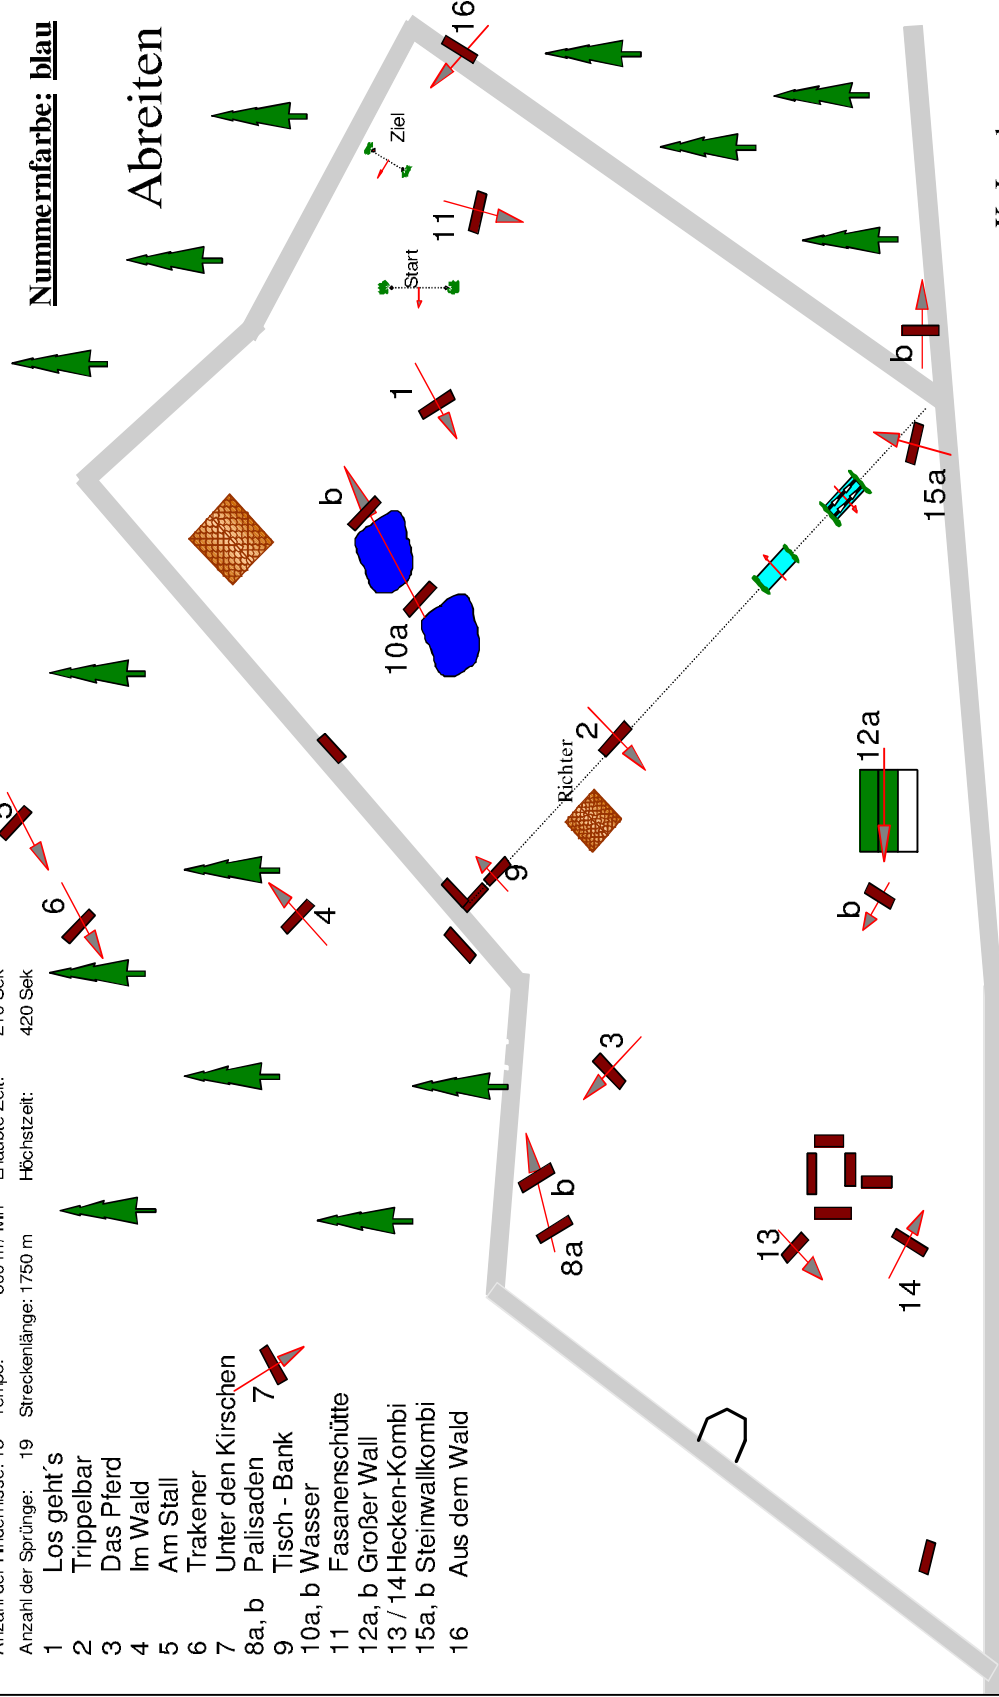

Kaisersesch 2017

VA*-Gelände

Prüfung Nr. 2

Sonntag, 9.07.2017
13:30 Uhr

Anzahl der Hindernisse: 16 Tempo: 500 m/Min Erlaubte Zeit: 210 Sek
Anzahl der Sprünge: 19 Streckenlänge: 1750 m Höchstzeit: 420 Sek

Nummernfarbe: blau

- 1 Los geht's
- 2 Trippelbar
- 3 Das Pferd
- 4 Im Wald
- 5 Am Stall
- 6 Trakener
- 7 Unter den Kirschen
- 8a, b Palisaden
- 9 Tisch - Bank
- 10a, b Wasser
- 11 Fasanenschütte
- 12a, b Großer Wall
- 13 / 14 Hecken-Kombi
- 15a, b Steinwallkombi
- 16 Aus dem Wald

Abreiten

K. Jacoby