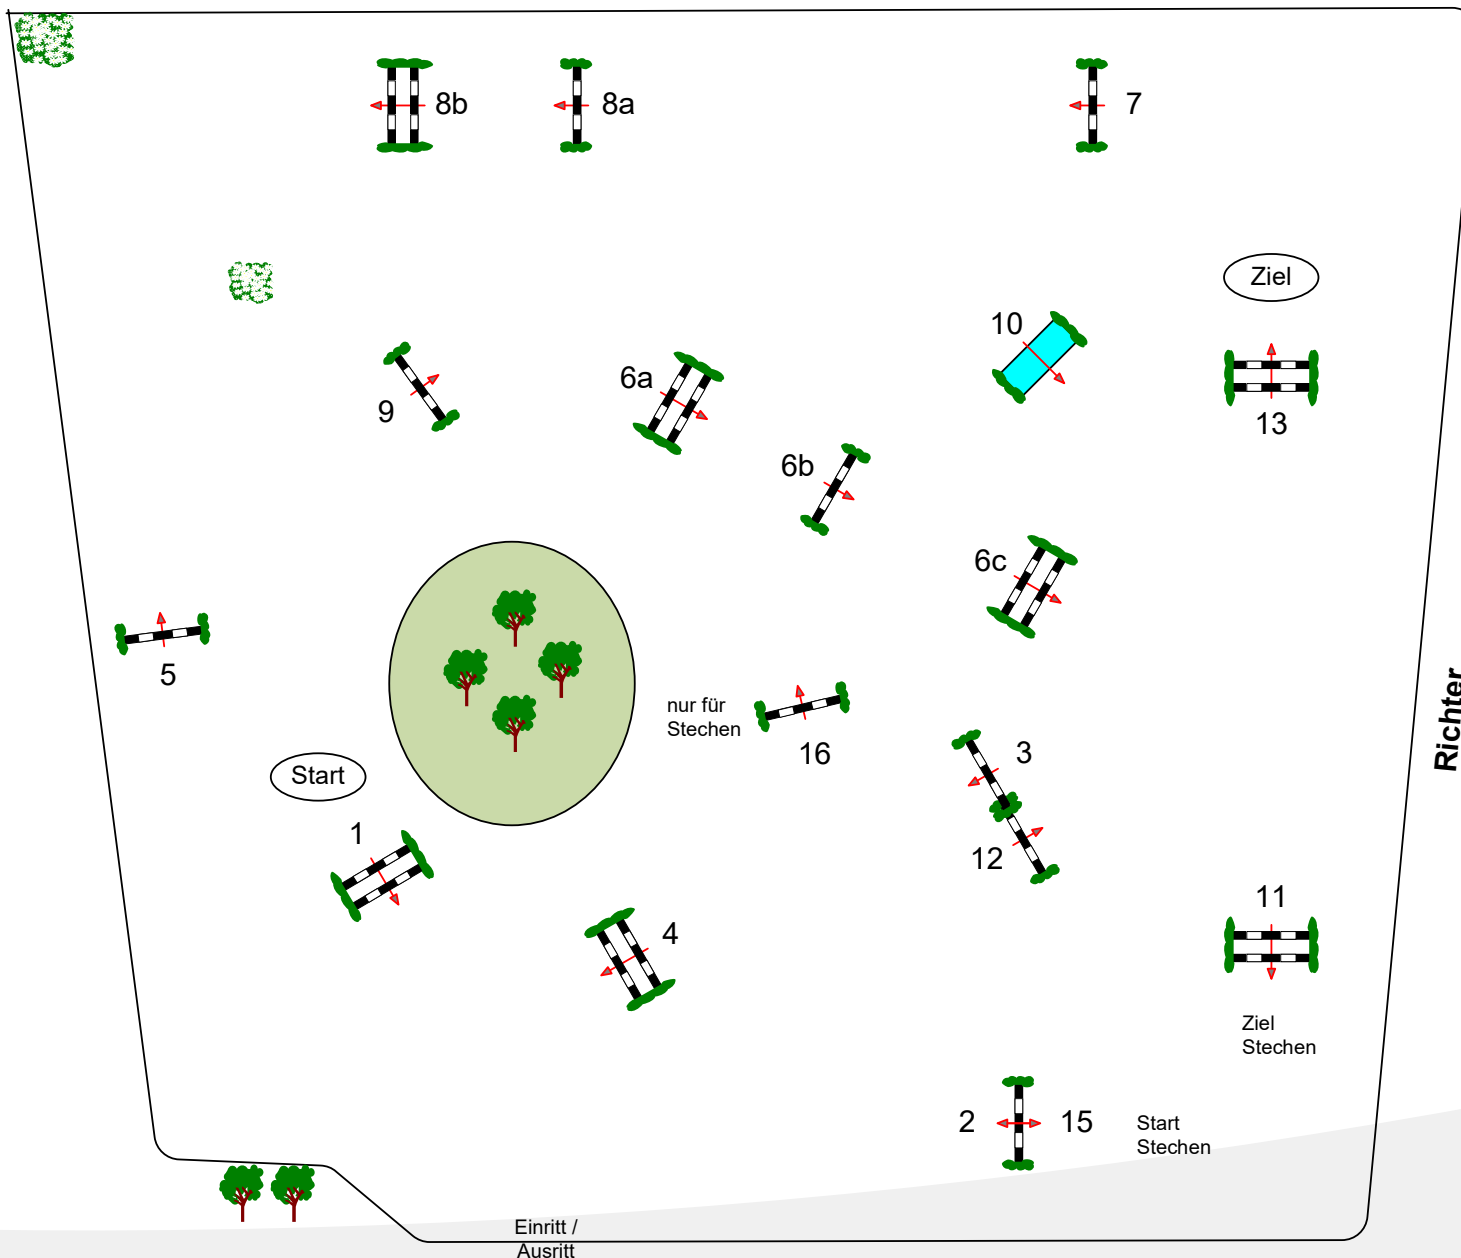

Weser Ems Meisterschaft Cloppenburg 2017

Sonntag, 25. Juni 2017

Beginn: 15:15 Uhr

**Preis der Öffentlichen Versicherung
Oldenburg 43 Springprfg.KI.S m.St.****

(E + 5000,00 €, ZP)

-Finale Große Tour- 3. Wertung f.

Reiter

(1200,1000,800,600,400,250,200,5x110)

Pferde: 7j.+ält.

Teiln.: Alle Alterskl. LK 1-3

Startberechtigt sind die ca. 35 besten
Pferde mit ihren Reitern aus Prfg. 24 u.

33. Nachrücken möglich.

Ausr. 70 Richtv: 501,B.1

Nenng. 20 Stg. 20 €; VN:35; SF: niedrig
beginnt

Tempo: 350 m/Min.

Bahnlänge: 480 mtr.

Erlaubte Zeit: 83 sek.

Höchstzeit: 166 sek.

Hindernisse: 13

Sprünge: 16

Hindernisfehler: sek.

geschl. Hindernis:

1. Stechen über:

15-5-6a-8a-8b-1-16-11

Bahnlänge: 300 mtr.

Erlaubte Zeit: 52 sek.

Höchstzeit: 104 sek.

Richter

**Course Designer
Werner Tapken
Melanie Pierzina**