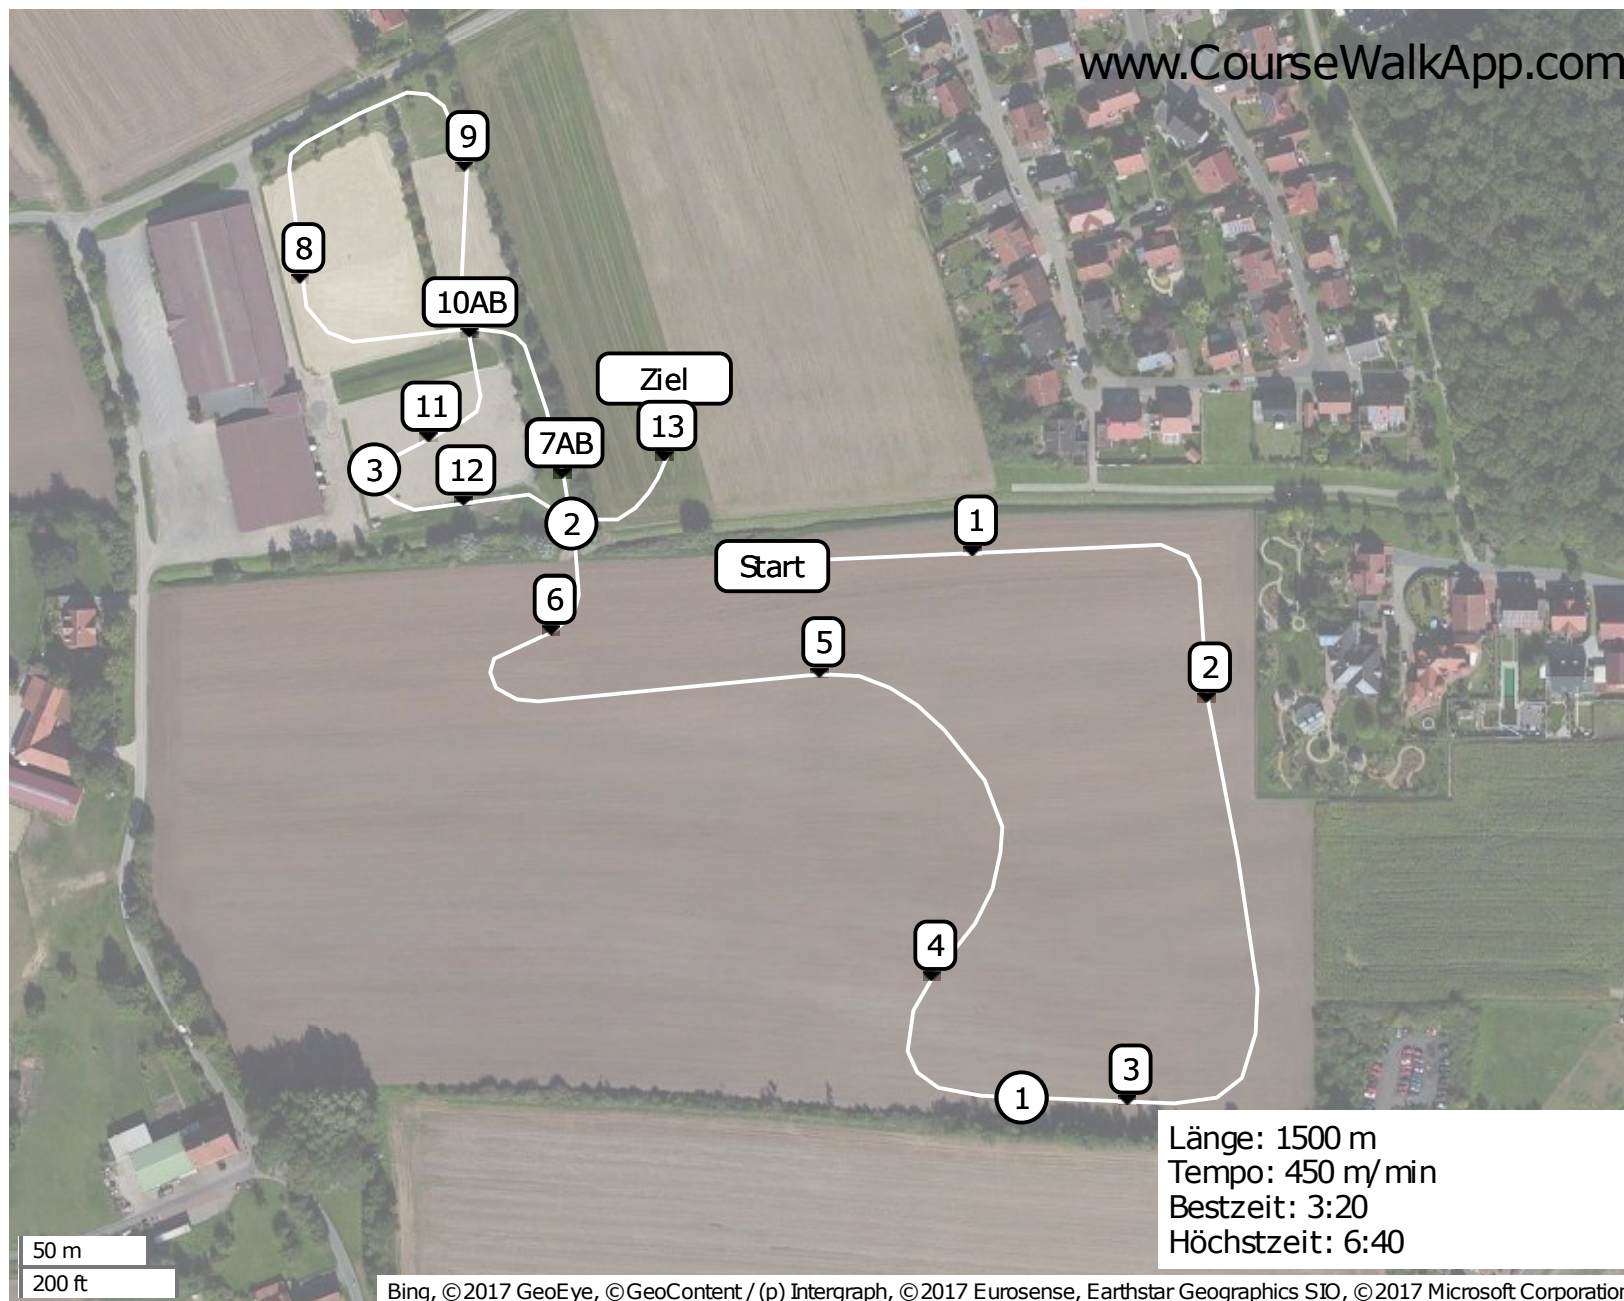

Appelhülsen Geländepferdeprüfung Kl. A*

- 1 Roll los - Franz Treckerreifen
- 2 Marlen's Palisade 2.0
- 3 Markus Strohsprung
- 4 Peters Triple
- 5 Halb und halb ums Eck
- 6 Franks schmale Hecke
- 7AB Aufsprung über Ralfs englischen Rasen
- 8 Freddys Pferdeköpfe
- 9 Sporks Trakehner
- 10AB Mertens Billiard
- 11 Lisas Scheune
- 12 Wasserdurchtritt
- 13 Heikes Hecke