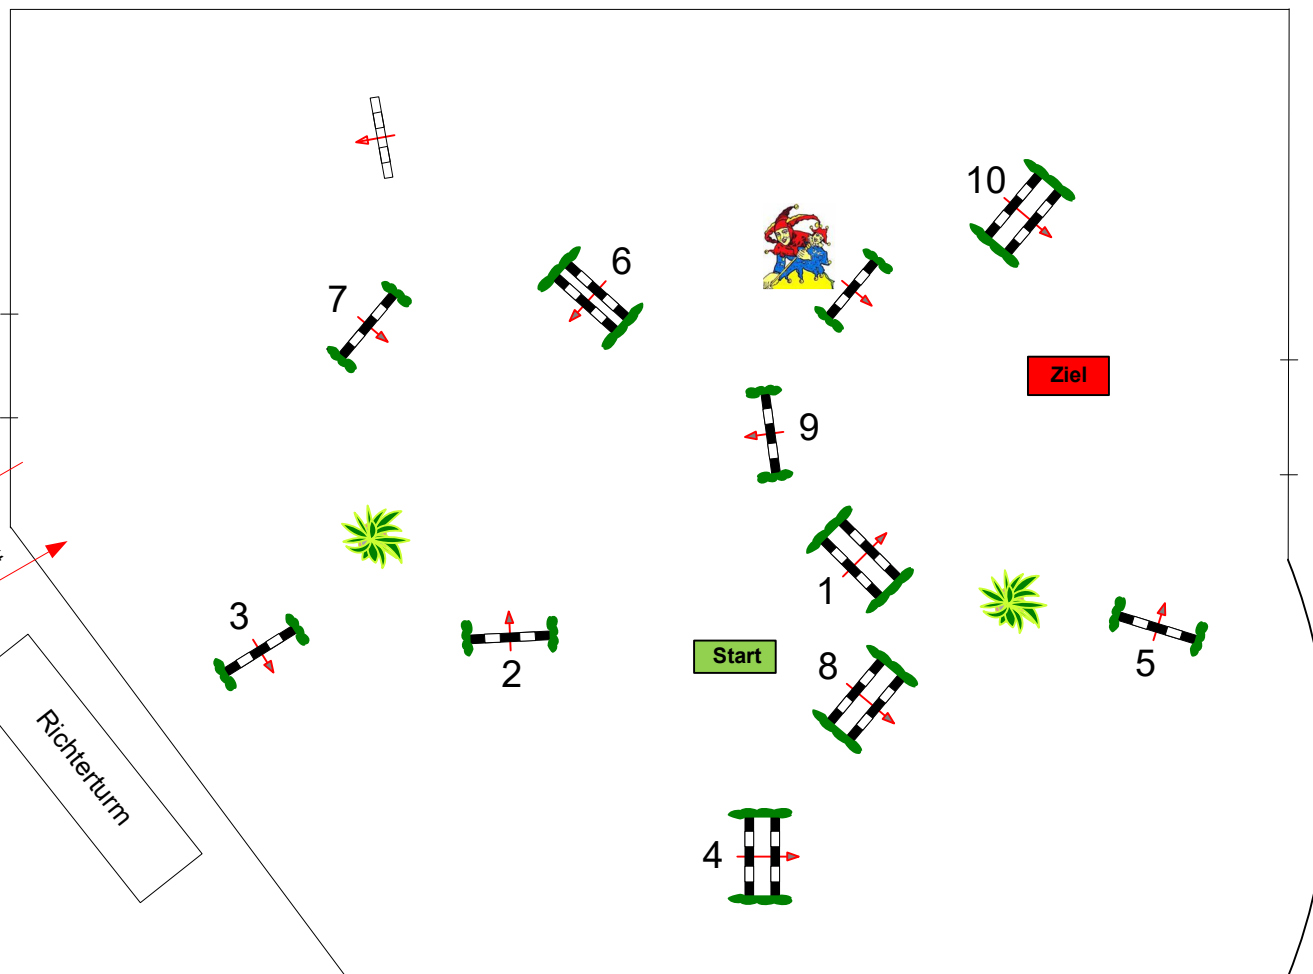

Prüfung Nr.: 10

Große Tour

Punkte-Spring-LP

Klasse: S*

Samstag, 20. Mai 2017

Beginn: 16:30 Uhr

Richtverf.: A
LPO § 524
RG / Art.
Höhe: 1,40 mtr.

Tempo: 350 m/Min.

Bahnlänge: 440 mtr.
Erlaubte Zeit: 76 sek.
Höchstzeit: 152 sek.

Hindernisse: 10
Sprünge: 10
Hindernisfehler: sek.
geschl. Hindernis:

1. Stechen über:

Bahnlänge: 0 mtr.
Erlaubte Zeit: 0 sek.
Höchstzeit: 0 sek.

2. Stechen über:

Bahnlänge: 0 mtr.
Erlaubte Zeit: 0 sek.
Höchstzeit: 0 sek.

10

RSG Barbarossa Kaiserslautern

Course Designer
Reiner Neuhard, Werner Schardt