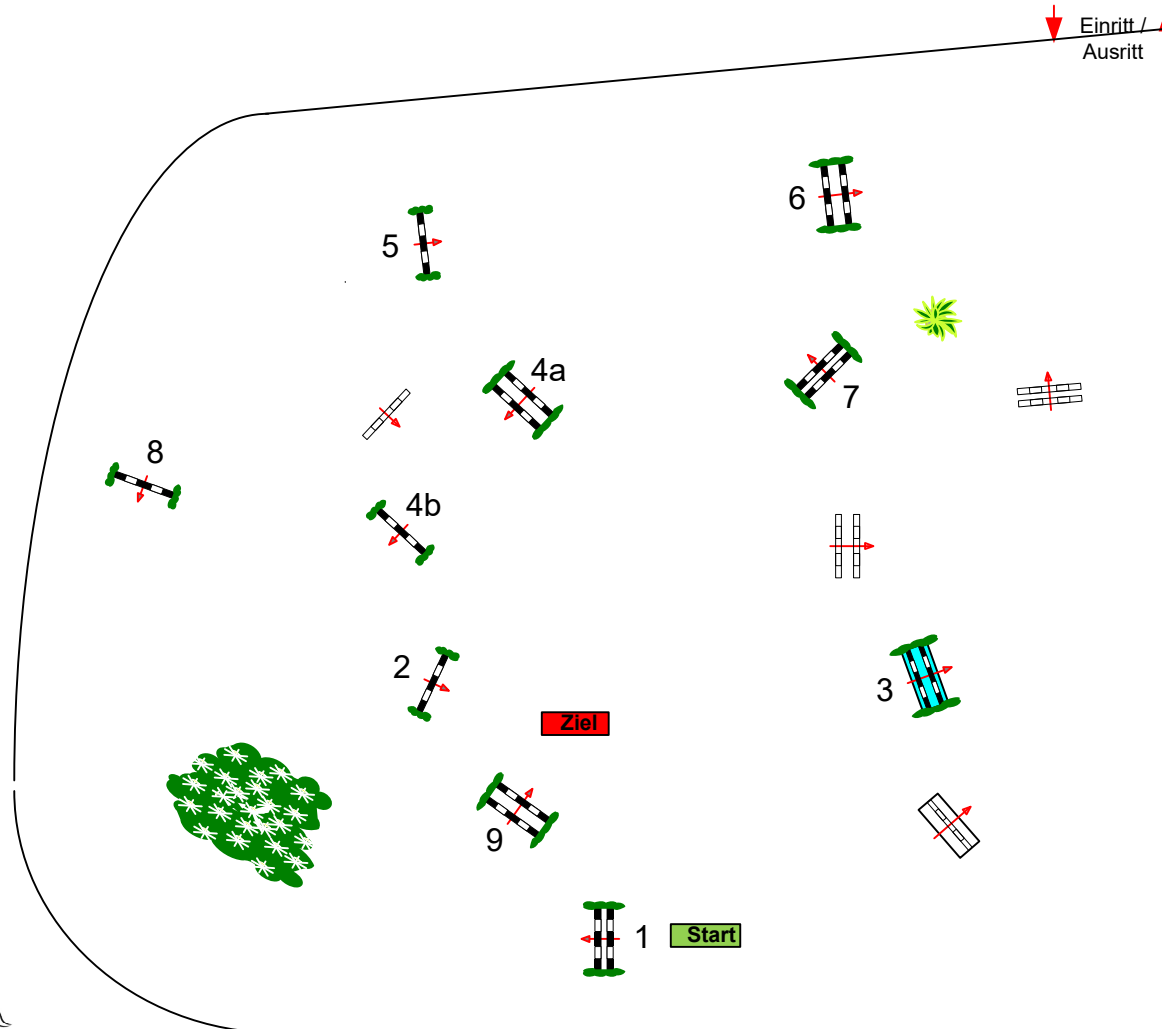

DREI-LÄNDER Challenge

RV Haiger-Rodenbach 2017

12

Prüfung Nr.: 12

Springferde Tour

Springferde-LP

Klasse: M*

Freitag, 16. Juni 2017

Beginn: 14:00 Uhr

Richtverf.: A
LPO § 363.1
RG / Art.
Höhe: 1,25 mtr.

Tempo: 350 m/Min.

Bahnlänge: 480 mtr.
Erlaubte Zeit: 83 sek.
Höchstzeit: 166 sek.

Hindernisse: 9
Sprünge: 10
Hindernisfehler: sek.
geschl. Hindernis:

1. Stechen über:

Bahnlänge: 0 mtr.
Erlaubte Zeit: 0 sek.
Höchstzeit: 0 sek.

2. Stechen über:

Bahnlänge: 0 mtr.
Erlaubte Zeit: 0 sek.
Höchstzeit: 0 sek.

Richterturm

Course Designer
Reiner Neuhard, Klaus-Peter Seck